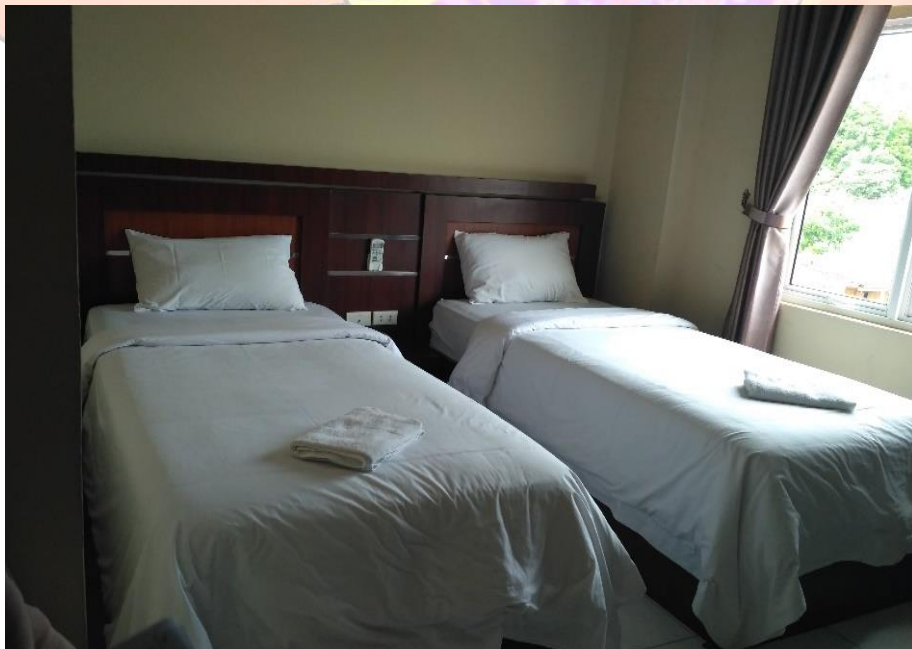

Harga Kamar: 650.000/mlm	Rp
4.Executive Room		Informasi Kamar: 1. TV 2. AC 3. Hot dan Cold Water Showerhead 4. Mineral Water 5. Balcony (Street/Lake View) 6. Free Wifi 7. Bathrobe 8. Mini Bar 9. Water Heater 10. Hair Dryer	
		Harga Kamar: 850.000/mlm	Rp

3. Hotel Nabasa

Kondisi Kamar Hotel Nabasa